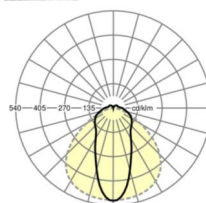

электротехника

Балласт	Электронный драйвер (1 штука)
Мощность системы	42W
сетевое напряжение	230V/50Hz
класс энергосбережения/Источник света	B

Оптика

Оснастка	LED, цветопередача/оттенок света CRI ≥ 80 / 4000K
Допуск для координаты цветности (MacAdam)	3SDCM
Фотобиологическая безопасность (светильник)	RG1
Номинальный световой поток	7516lm
Срок службы LED	50000h L80/B10 (Tq 35°C)
светоотдача светильников	181lm/W
Угол излучения	45° (C0) / 100° (C90)
UGR поп./вдоль	23.8 / 23.7

Механика

цвет корпуса	черный RAL 9005
размеры (LxWxH/DxH)	1531mm x 63mm x 54mm
вес (нетто)	2kg
Вид монтажа	сборка трековых систем, световая структура

DEEP-LINK

<https://www.regiolux.de/ru/article/19150004034>

Ссылка	LED 7500lm 840
ηLB	100 %
Φ ↓/↑	90 % / 10 %
UGR поп./вдоль	23.8 / 23.7

63

54

размеры

L	1531 mm	Длина
B	63 mm	Ширина
H	54 mm	Высота