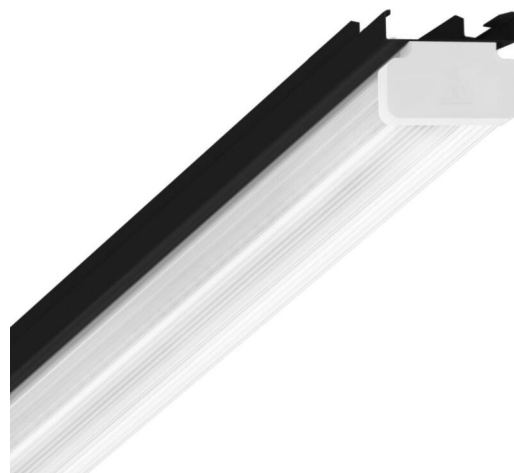

Лампо- и прибородержатели - рассеиватель сатинированный, с призматическим рельефом внутри - прямой и отраженный свет, узко- и широконаправленный - без видимых стыков

Ламподержатель из оцинкованного стального профиля, поверхность покрыта лаком на полиэфирной смоле. Крепление без инструментов, со встроенными боковыми рычажными затворами для быстрой вставки в несущую трековую шину. Светодиодный блок, длина корпуса рассчитана на сборку в световые полосы без видимых стыков. Цвет корпуса черный RAL 9005; Прямой и отраженный свет, узко- и широко направленный, слегка матированный рассеиватель из пластика ПММА с внутренними продольными призмами создает цельный вид, без стыков и неравномерностей, с подсветкой потолка. Световая полоса непрерывного вида. Подключение к электросети через штатную 3-полюсную штекерную деталь для быстрой сборки, со свободным выбором фаз. Встроенный механизм для правильной сборки для быстрого монтажа. Сменные блоки, позволяющие легко модернизировать освещение, существенно продлевают срок службы всей осветительной установки.

Механика

цвет корпуса	черный RAL 9005
размеры (LxWxH/DxH)	1531mm x 63mm x 54mm
вес (нетто)	2kg
Вид монтажа	сборка трековых систем, световая структура

DEEP-LINK

<https://www.regiolux.de/ru/article/19150004034>

Ссылка	LED 7500lm 840
ηLB	100 %
Φ ↓/↑	90 % / 10 %
UGR поп./вдоль	23.8 / 23.7

63

54

размеры

L	1531 mm	Длина
B	63 mm	Ширина
H	54 mm	Высота